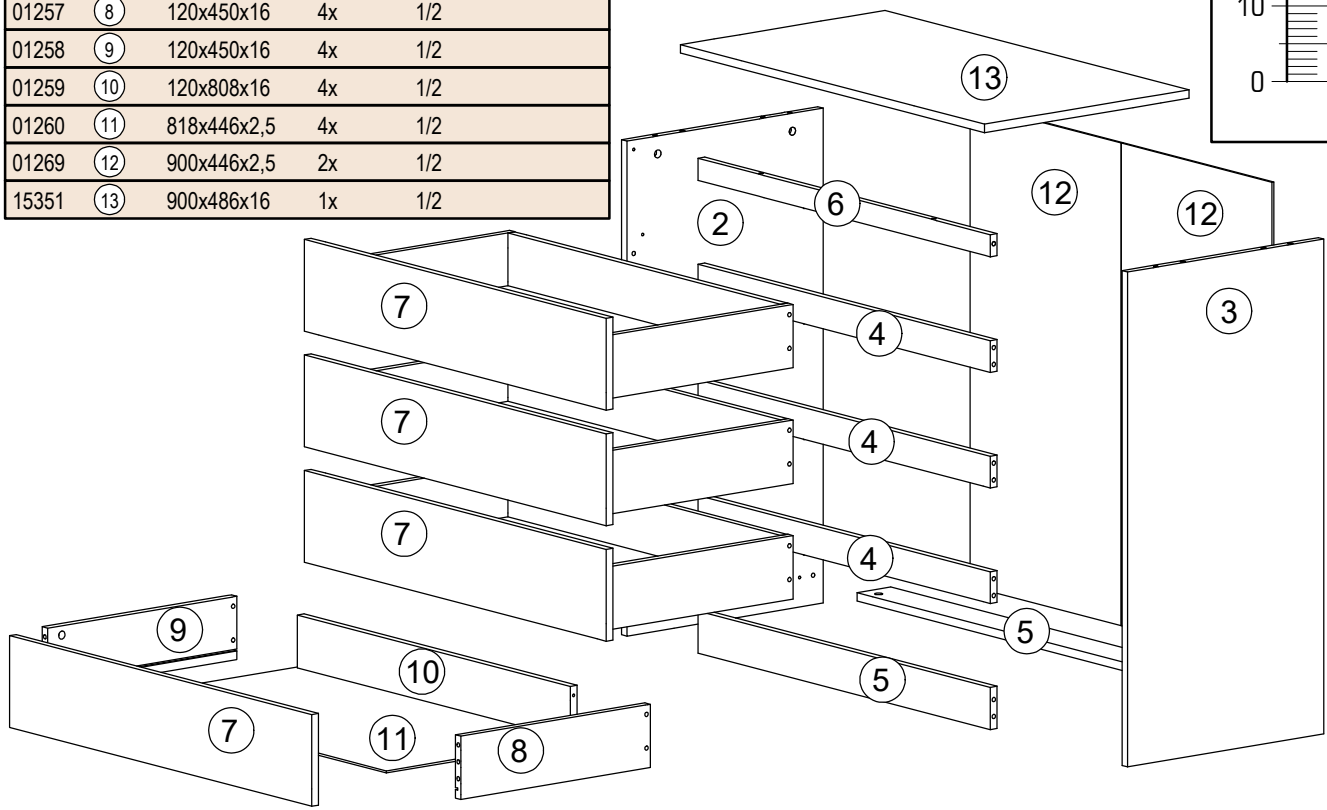

HANY NEW ABS 04

Art.-Nr.	281 045	↔	900
	281 046	↕	954
	281 047	↗	490
			mm

1/4
vO

60min				4	PZ2	≤ 0,5 kg	3m	600 mm
-------	--	--	--	---	-----	----------	----	--------

ID	ID	Icon	Icon	Icon	Icon
01267	②	938x466x16	1x	1/2	
01268	③	938x446x16	1x	1/2	
01253	④	866x60x16	3x	2/2	
01254	⑤	866x80x16	2x	2/2	
01255	⑥	866x42x16	1x	2/2	
15353	⑦	894x174x16	4x	2/2	
01257	⑧	120x450x16	4x	1/2	
01258	⑨	120x450x16	4x	1/2	
01259	⑩	120x808x16	4x	1/2	
01260	⑪	818x446x2,5	4x	1/2	
01269	⑫	900x446x2,5	2x	1/2	
15351	⑬	900x486x16	1x	1/2	

	22300,00		27000,00		22243,00		21102,00		30091,00		70021,01
A	16	B	30x	C	24x	D	50x	E	4x	F	26x
	70013,01		22705,00		50553,00		33006,01		33006,01		
G	26x	H	24x	J	16x	K	4x	L	4x		

						
B 6x	C 4x	E 2x	F 2x	G 2x	H 12x	K 4x

START

MIN

MAX

		
B 14x	F 1x	G 1x

MAX 10

						
B 2x	C 4x	E 2x	F 3x	G 3x	H 12x	K 4x

2.

START	MIN	MAX
↑	↻	↻
⊕	⊖	⊕